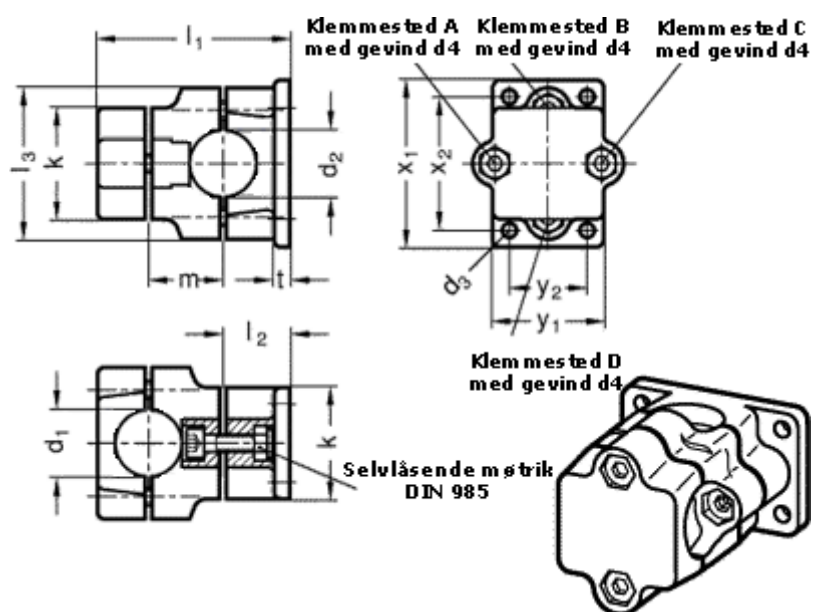

Varenummer: 20141B25B252SW
 Beskrivelse: E+G Kryds m/flange
 GN141-B25-B25-2-SW

Mål

$d_1 = 25$	$m = 36$
$d_2 = 25$	$t = 7$
$d_3 = 7$	Vippehåndtag = GN 911-M 8-35 skal bestilles separat
$d_4 = M 8$	$x_1 = 75$
$k = 50$	$x_2 = 60$
$l_1 = 89$	$y_1 = 50$
$l_2 = 30$	$y_2 = 35$
$l_3 = 68$	